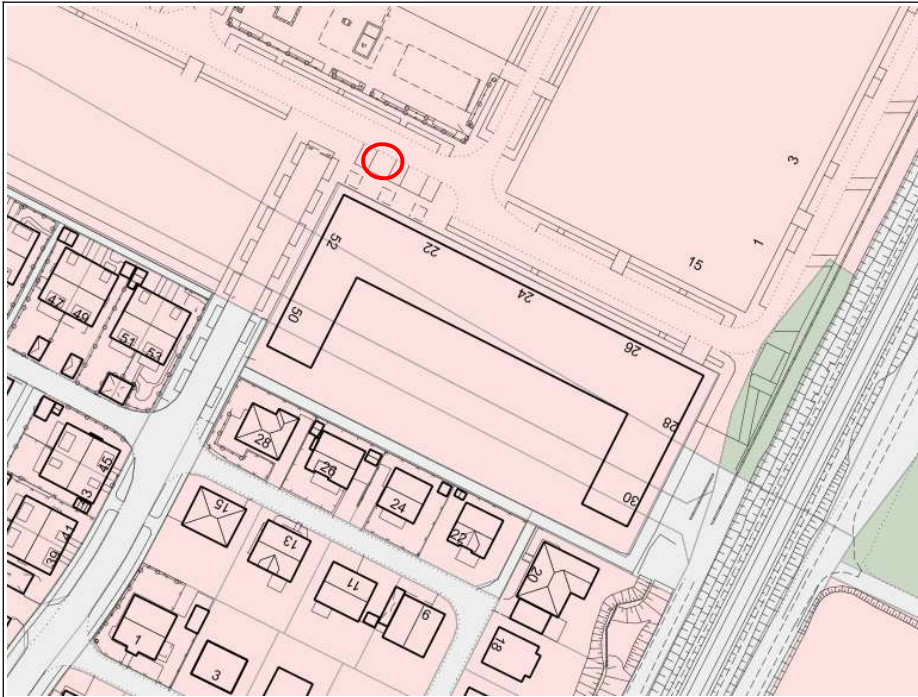

Quelle: Google Maps

Los 1

Wenigenjena

Löbichauer Straße 71/ Wendeanlage Jenaer Nahverkehr – 2 Stellplätze

Quelle: Stadt Jena

Quelle: Google Maps

Los 1

Jena Winzerla

Schrödinger Straße 2 – 2 Stellplätze

Quelle: Stadt Jena

Quelle: Google Maps

Los 1

Jena Zwätzen

Rowena-Morse-Straße 1 - 2 Stellplätze

Quelle: Stadt Jena

Quelle: Google Maps

Stationsgebundenes Carsharing in Jena
Anlage 2 zum Interessenbekundungsverfahren

Stadtverwaltung Jena
Dezernat für Stadtentwicklung und Umwelt
Fachdienst Mobilität
Am Anger 26
07743 Jena

Los 1

Jena-Süd

Beutenbergstraße 16 - 2 Stellplätze