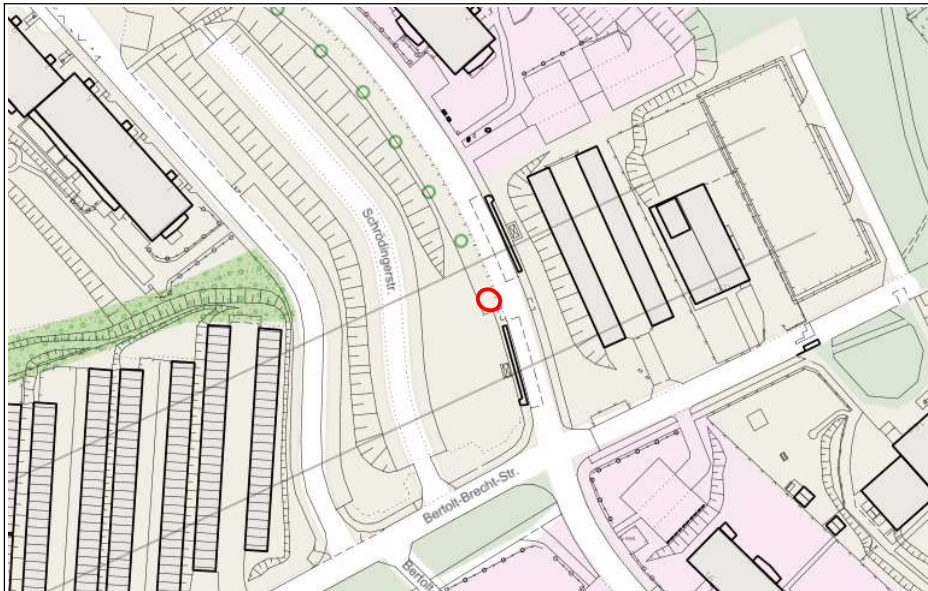

Los 1

Am Anger 26
 07743 Jena

Los	Stadtteil	Standort	Parkzone	Gebühr pro Tag/ Stellplatz	Anzahl Stellplätze
1	Wenigenjena	Löbichauer Straße 71	III	0,50 €	2
1	Jena-Winzerla	Schrödingerstraße 2	III	0,50 €	2
1	Jena-Zwätzen	Rowena-Morse-Straße 1	III	0,50 €	2
1	Jena-Süd	Beutenbergstraße 16	III	0,50 €	2
Summe				4,00 €	8

Quelle: Google Maps

Los 1

Wenigenjena

Löbichauer Straße 71/ Wendeanlage Jenaer Nahverkehr – 2 Stellplätze

Quelle: Stadt Jena

Quelle: Google Maps

Los 1

Jena Winzerla

Schrödinger Straße 2 – 2 Stellplätze

Quelle: Stadt Jena

Quelle: Google Maps

Los 1

Jena Zwätzen

Rowena-Morse-Straße 1 - 2 Stellplätze

Quelle: Stadt Jena

Quelle: Google Maps