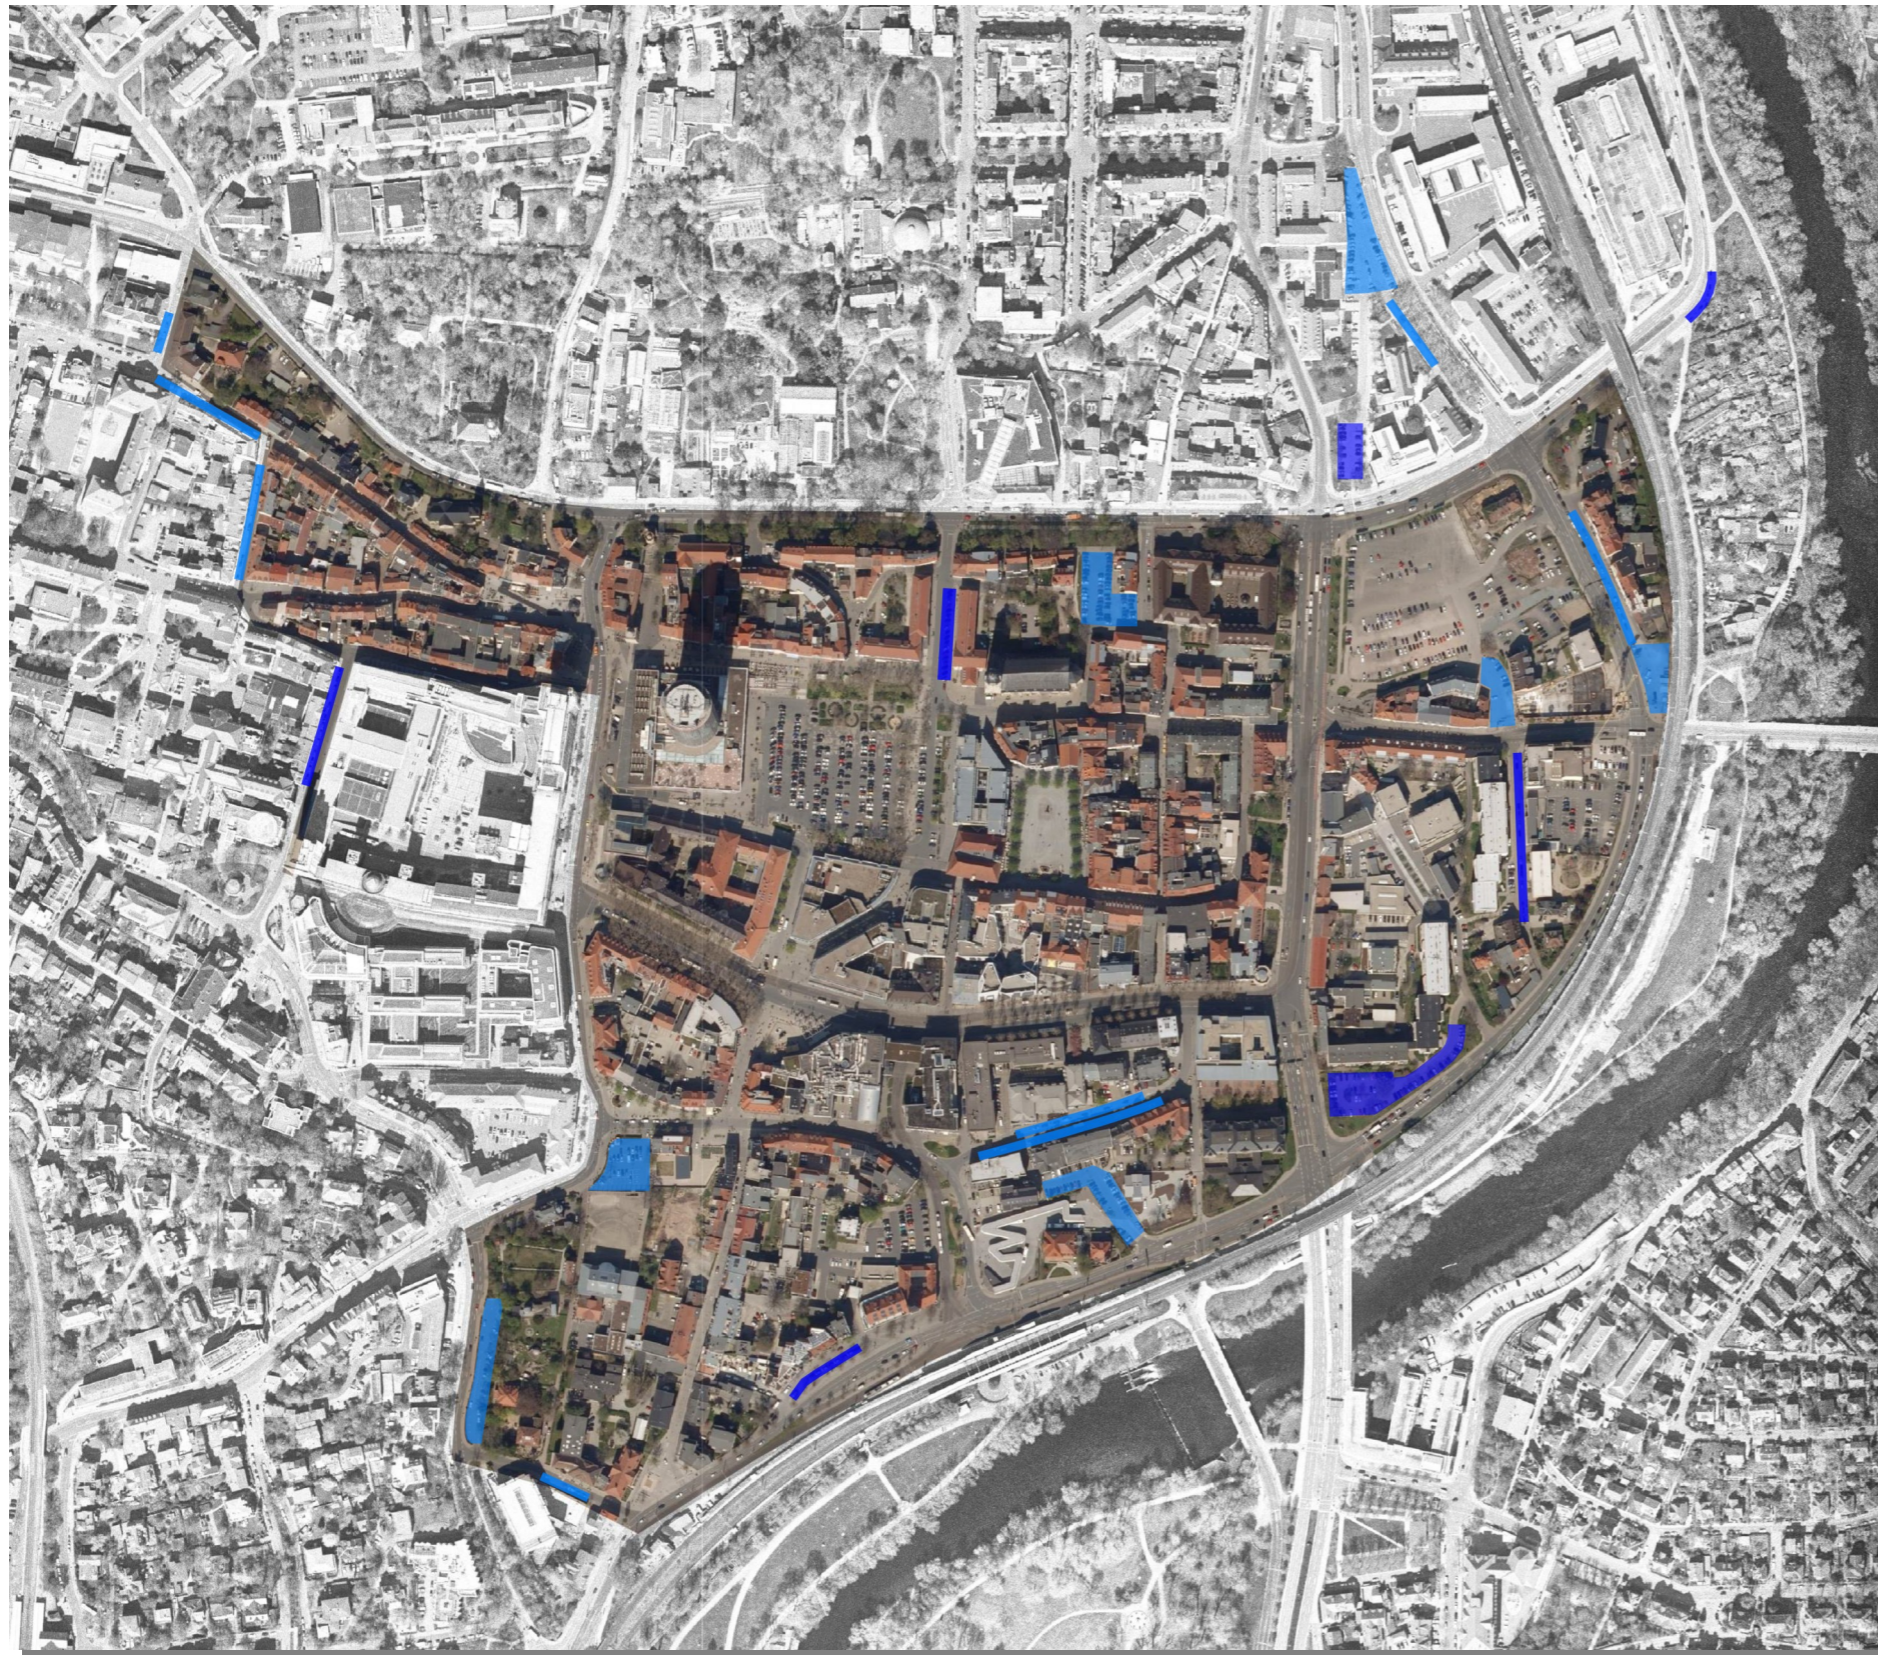

## Bewohnerparkzone 1: Innenstadt

Kartenausschnitt Luftbild: Quelle Kartenportal Stadt Jena

### Bewohnerparkplätze

Am Eisenbahndamm / Fischergasse  
Carl-Zeiß-Straße (auch Zone 2)  
Frauengasse  
Gerbergasse (auch Zone 3)  
Knebelstraße (Anliegerstraße)  
Wiesenstraße  
Weigelstraße

### gebührenpflichtige Parkplätze / Bewohner frei

Am Anger (Verwaltungsstandort / auch Zone 3)  
Am Anger (Anliegerstraße / Parkplatz Ecke Steinweg)  
Am Steiger (auch Zone 2)  
Busbahnhof  
Erbertstraße  
Ernst-Haeckel-Straße  
Grietgasse  
Inselplatz  
Quergasse (auch Zone 2)  
Schloßgasse  
Wagnergasse (auch Zone 2)

**ACHTUNG: Prinzipskizze!**

**Bei Abweichungen gilt die örtliche Beschilderung**