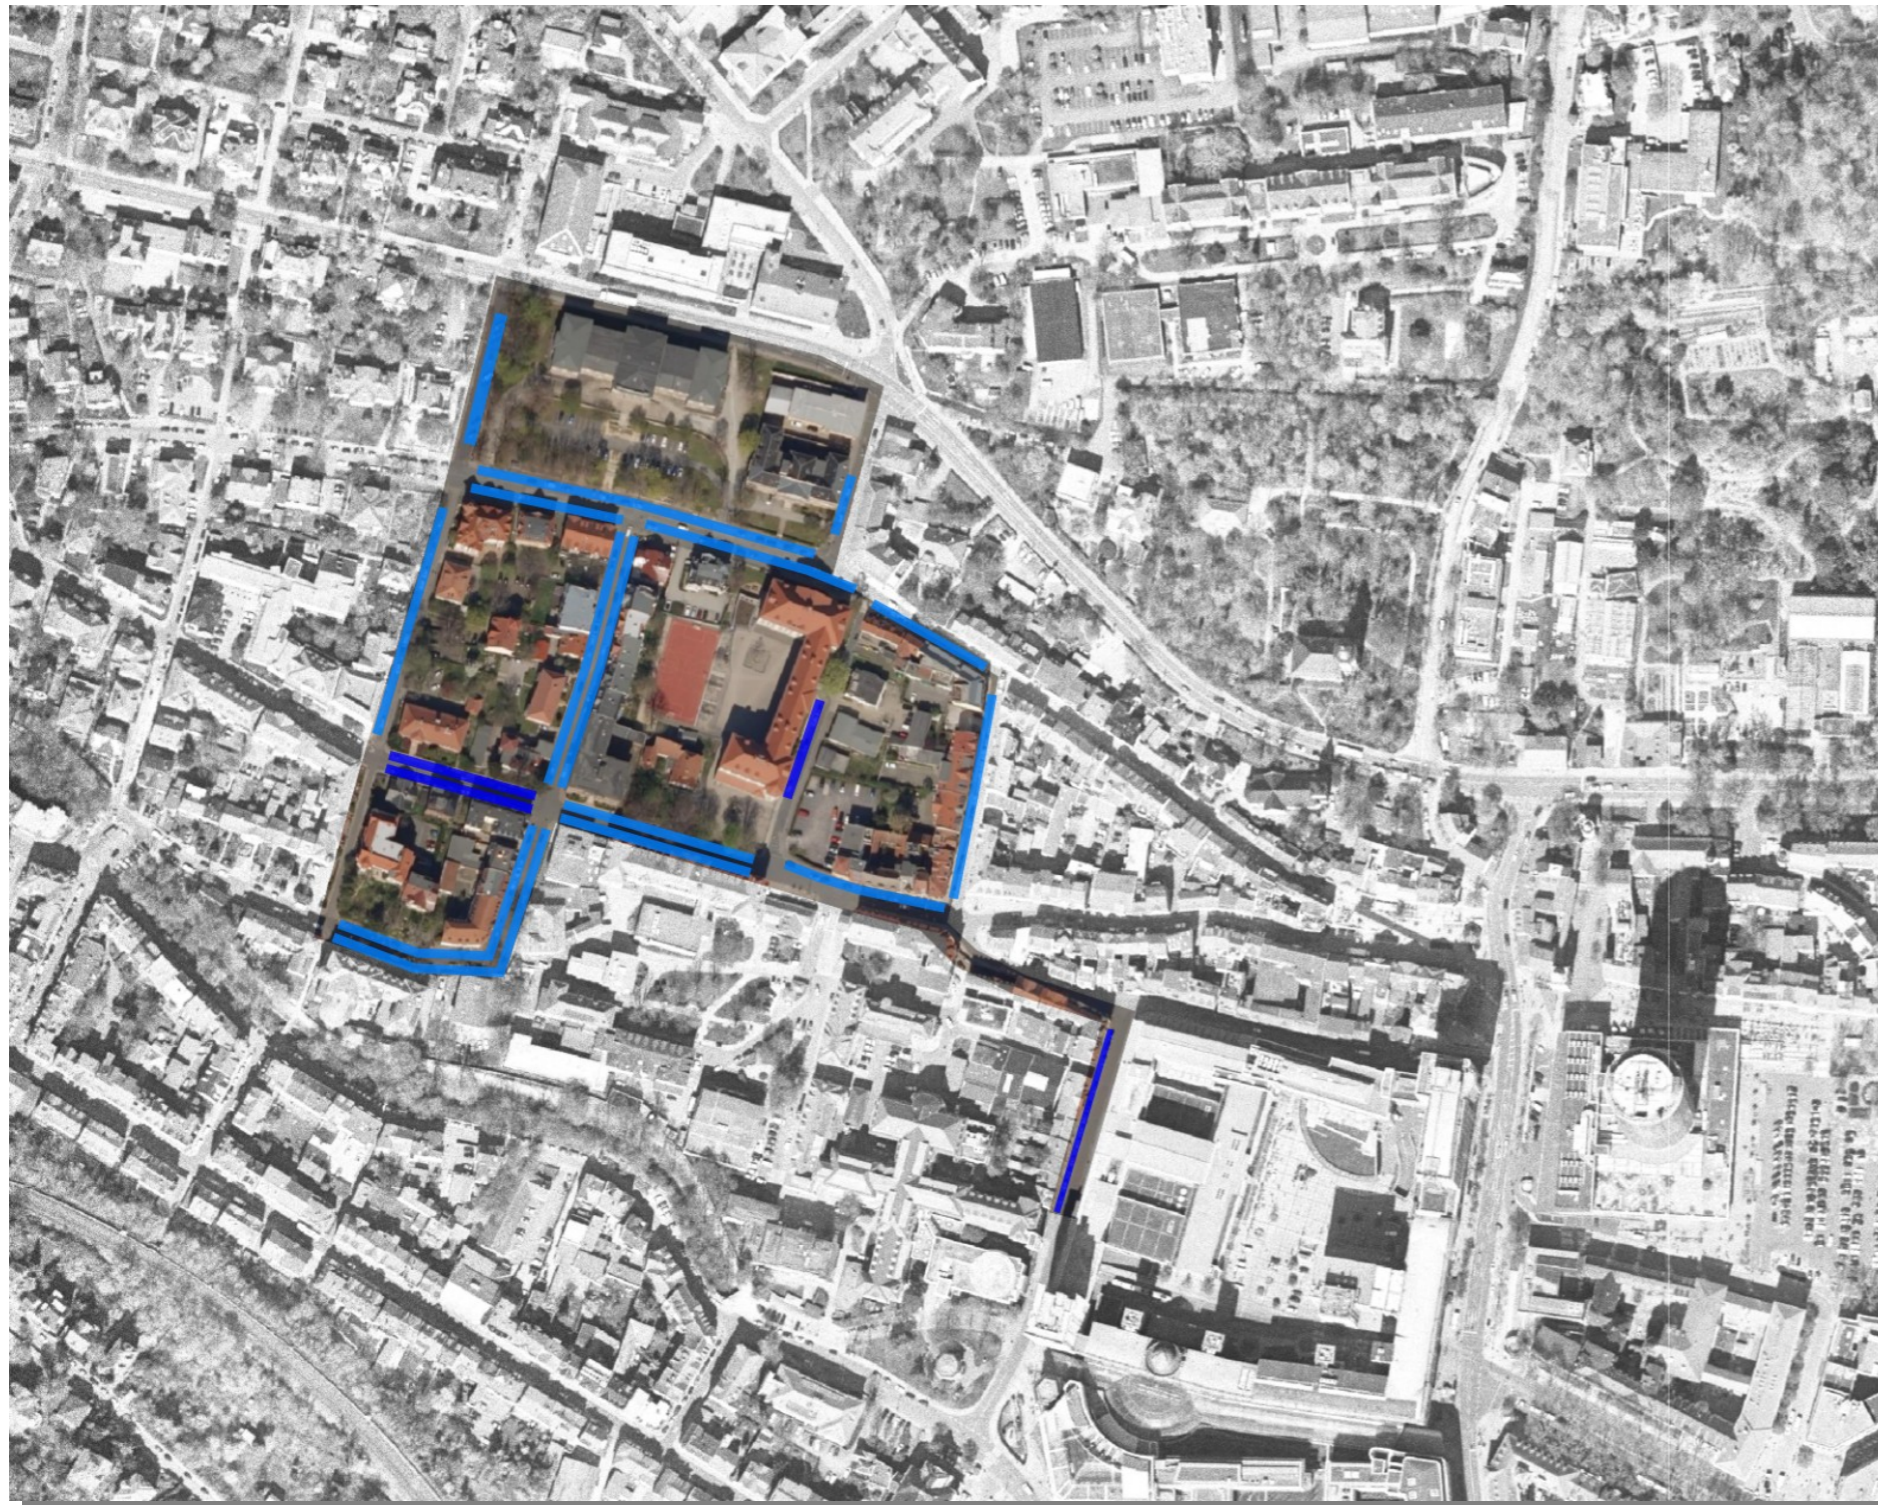

## Bewohnerparkzone 2: Westliche Vorstadt

Kartenausschnitt Luftbild: Quelle Kartenportal Stadt Jena

### Bewohnerparkplätze

Angergasse  
Carl-Zeiß-Straße (auch Zone 1)  
Sammelweisstraße (Lassallestraße bis Gartenstraße)

### gebührenpflichtige Parkplätze / Bewohner frei

Am Steiger (auch Zone 1)  
August-Bebel-Straße  
Gartenstraße  
Lassallestraße  
Quergasse (auch Zone 1)  
Sammelweisstraße (Gartenstraße bis Bachstraße)  
Stoystraße  
Wagnergasse (auch Zone 1)  
Ziegelmühlenweg

**ACHTUNG: Prinzipskizze!**  
**Bei Abweichungen gilt die örtliche Beschilderung**